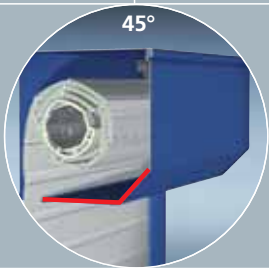

Alle rolluik kastsystemen kunnen in het bouwelementsysteem met elkaar worden gecombineerd en zijn in een gerolvormde of geëxtrudeerde uitvoering verkrijgbaar.

Geïntegreerde insectenwering

heroal biedt u met het rolluik met geïntegreerde insectenwering een ingenieuze en moderne allround oplossing. Dankzij speciale geleidingsrails kunnen het rolluik en de insectenwering onafhankelijk van elkaar worden bediend.