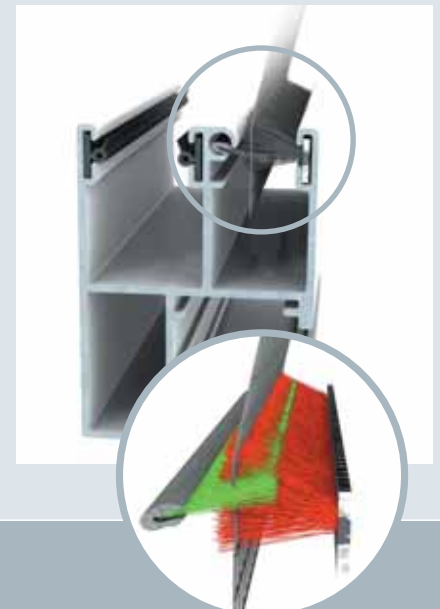

Alle rolluik kastsystemen kunnen in het bouwelementsysteem met elkaar worden gecombineerd en zijn in een gerolvormde of geëxtrudeerde uitvoering verkrijgbaar.

Geïntegreerde insectenwering

heroal biedt u met het rolluik met geïntegreerde insectenwering een ingenieuze en moderne allround oplossing. Dankzij speciale geleidingsrails kunnen het rolluik en de insectenwering onafhankelijk van elkaar worden bediend.

De geleider van het insecten gaas is voorzien van speciale borstels waardoor het gaas zelfs bij hoge windbelastingen niet uit de geleiding wordt geduwd.

Click Stop

Betere beveiliging tegen inbraak, omdat het rolluik automatisch in de kast blokkeert als deze omhoog wordt geschoven.