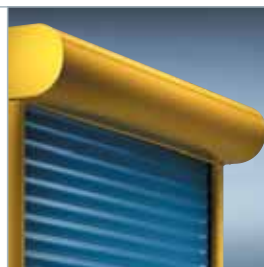

Dankzij het uitgebreide systeem- en kleurenassortiment en de veelzijdige montage mogelijkheden is dit systeem uitermate geschikt voor installatie achteraf. Voor renovaties is het heroal opbouwrolluik de beste warmtetechnische oplossing. Voor nieuwbouw biedt het Heroal inbouwrolluik met zijn kleine oprol diameter en de unieke systeemveelzijdigheid voor elke inbouwsituatie altijd een optimale oplossing, ook voor energiebesparende woningen.