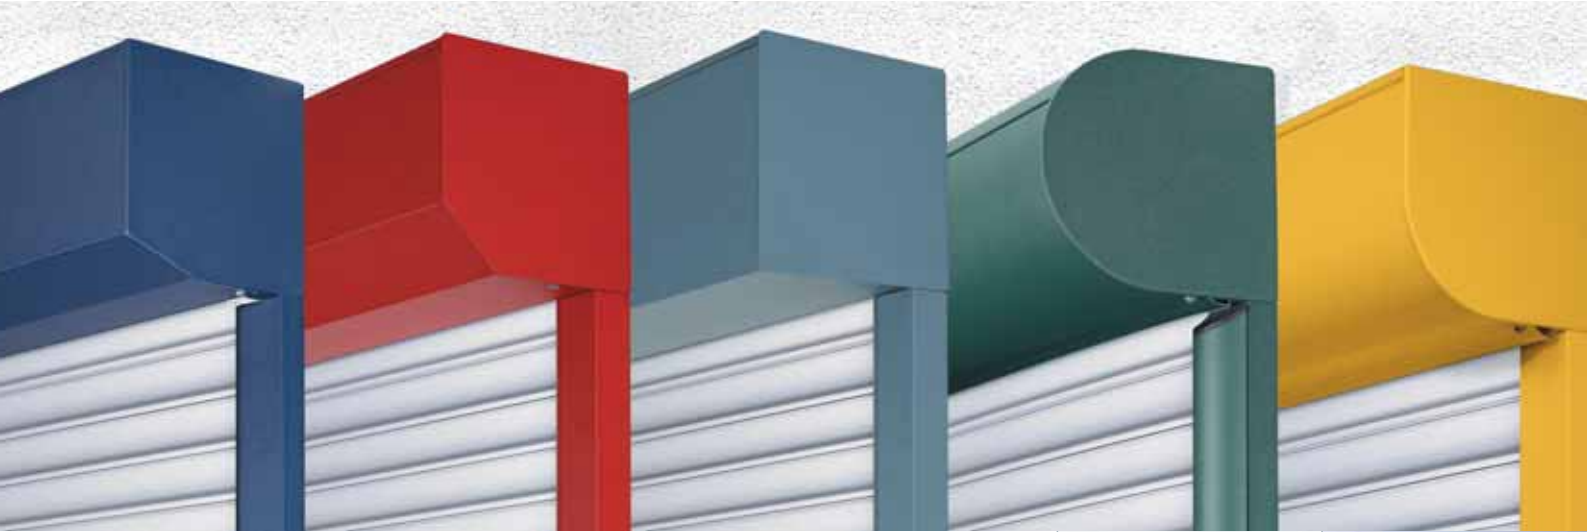

Click Stop

Betere beveiliging tegen inbraak, omdat het rolluik automatisch in de kast blokkeert als deze omhoog wordt geschoven.

Ook bestaande Heral rolluiken kunnen achteraf nog van deze extra beveiliging worden voorzien.