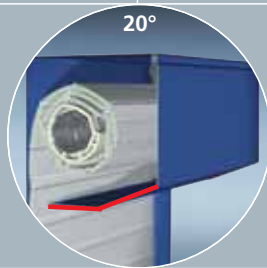

Alle rolluik kastsystemen kunnen in het bouwelementsysteem met elkaar worden gecombineerd en zijn in een gerolvormde of geëxtrudeerde uitvoering verkrijgbaar.

Geïntegreerde insectenwering

heroal biedt u met het rolluik met geïntegreerde insectenwering een ingenieuze en moderne allround oplossing. Dankzij speciale geleidingsrails kunnen het rolluik en de insectenwering onafhankelijk van elkaar worden bediend.