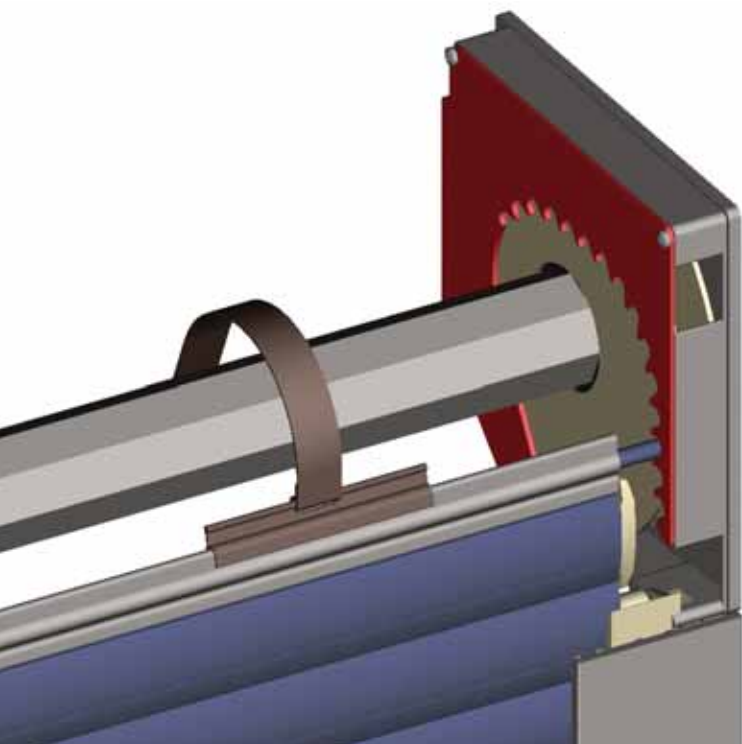

Click Stop

Betere beveiliging tegen inbraak, omdat het rolluik automatisch in de kast blokkeert als deze omhoog wordt geschoven.

Ook bestaande Heral rolluiken kunnen achteraf nog van deze extra beveiliging worden voorzien.