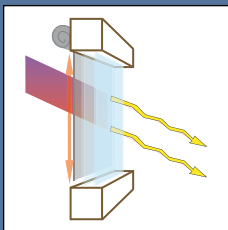

## Screendoek

Screendoek wordt geweven van glasvezeldraden en polyester garens. Het doek heeft daarvoor een enigszins open structuur. De uiterst sterke gecoate garens hebben een zeer lange levensduur.

Uit TNO-onderzoek blijkt dat toepassing van buitenzonwering veel energie kan besparen. Door toepassing van automatisch geregelde buitenzonwering gedurende de zomer kan voor kantoren tot 29 procent en voor woningen tot 12 procent op energie voor koelen worden bespaard.