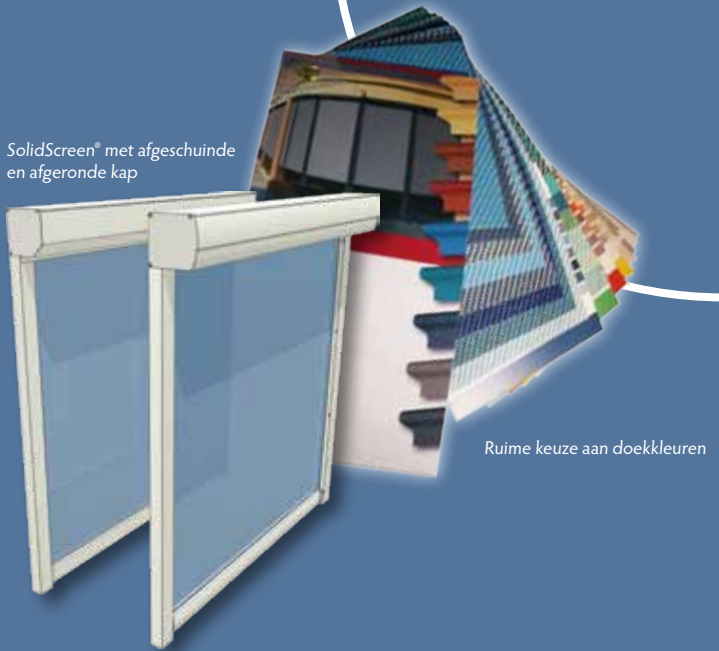

Doeken

SolidScreen® met afgeschuinde en afgeronde kap

Ruime keuze aan doekkleuren

Screendoek

Screendoek wordt geweven van glasvezeldraden en polyester garens. Het doek heeft daarvoor een enigszins open structuur. De uiterst sterke gecoate garens hebben een zeer lange levensduur.

Uit TNO-onderzoek blijkt dat toepassing van buitenzonwering veel energie kan besparen. Door toepassing van automatisch geregelde buitenzonwering gedurende de zomer kan voor kantoren tot 29 procent en voor woningen tot 12 procent op energie voor koelen worden bespaard.

Warmte en zonlicht kunnen tot 88 procent gereflecteerd worden, maar het zicht naar buiten blijft behouden. Dat maakt dat er een rijke keuze aan kleuren is waarmee een perfecte combinatie gemaakt kan worden met de omkasting- en kozijnkleuren.