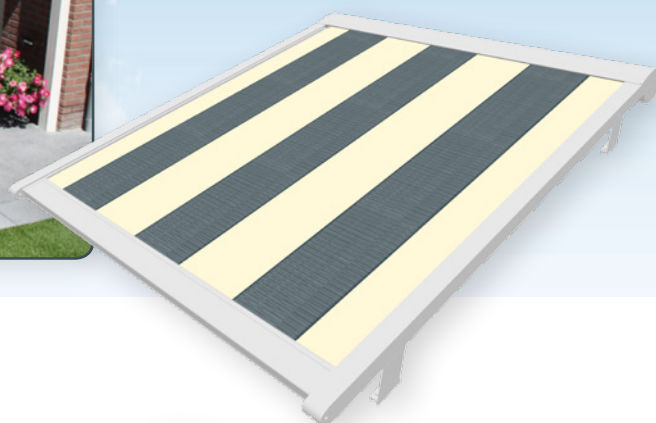

Verandazonwering

Summerlight®

Een aangename temperatuur in uw serre en geen last van zonnestralen die u het zicht belemmeren? De Summerlight® is de oplossing! Deze verandazonwering wordt bovenop uw serre of veranda geplaatst, waardoor een prachtig harmonieus geheel wordt gevormd. De schoonheid en functionaliteit van uw serre of veranda komt met de Summerlight® optimaal tot zijn recht.

Via geleiders glijdt het door u gekozen doek vanuit een stijlvol gevormde kast over het dak van uw serre of veranda. Zonlicht en warmte worden geabsorbeerd en gereflecteerd, terwijl een plezierige hoeveelheid licht wordt doorgelaten. Wanneer u kiest voor de Summerlight®, kiest u voor puur genieten van de bijzondere sfeer in uw serre of onder uw veranda, onder alle omstandigheden. De

Summerlight® kan uit één stuk gemaakt worden tot een breedte van 6 meter en een uitval van 4 meter. Voor grotere oppervlakten kunnen meerdere systemen probleemloos aan elkaar gekoppeld worden. Om uw Summerlight® een persoonlijk tintje te geven en perfect af te stemmen op uw omgeving, kunt u een keuze maken uit onze grote collectie zonweringdoek.

Summerlight®

Summerlight® Verso

Zonwering van de specialist bescherming, besparing, decoratie & comfort

Tibelly®

zet **schaduw** in een ander licht

Tibelly® zonweringdoek is een acryldoek dat door speciale behandelingen en fabricagemethoden kleurecht, onderhoudsvriendelijk en water- en vuilafstotend is. Bovendien houdt het, ongeacht de kleur van het doek, tenminste 90% van de schadelijke UV-straling (99% van de UVB-straling), 70% van de zonnewarmte en 72% van de zichtbare straling tegen.