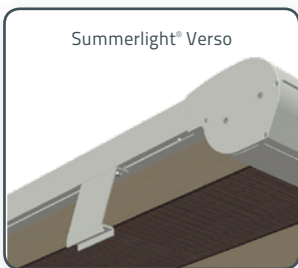

Summerlight® Verso

De techniek

In de schitterende, uit aluminium vormgegeven kast zit het doek opgeborgen. Dit doek wordt via geleiders met behulp van een motor over het glazen of plexiglazen dak van uw veranda of serre getrokken. De unieke, onzichtbare veer-

constructie in de onderlijst van het scherm zorgt ervoor dat het doek constant gespannen is.

De vormgeving

De verfijnde vormgeving van de kast en geleiders - aanvuld met het door u uitgekozen doek - maken van uw serre een echte blikvanger. Door de absorberende en reflecterende werking van het doek is uw serre bovendien een comfortabele extra leefruimte waarvan u optimaal kunt genieten in een aangename temperatuur.

De bediening

De Summerlight® wordt standaard uitgevoerd met elektrische bediening. Als u houdt van maximaal bedieningsgemak, dan kunt u kiezen voor een draadloze bediening door middel van een design handzender. Het toppunt van luxe is een scherm uitgerust met een zon-/windmeter. Deze meter zorgt ervoor dat het scherm bij verschillende weersomstandigheden automatisch uitgaat of wordt ingetrokken.